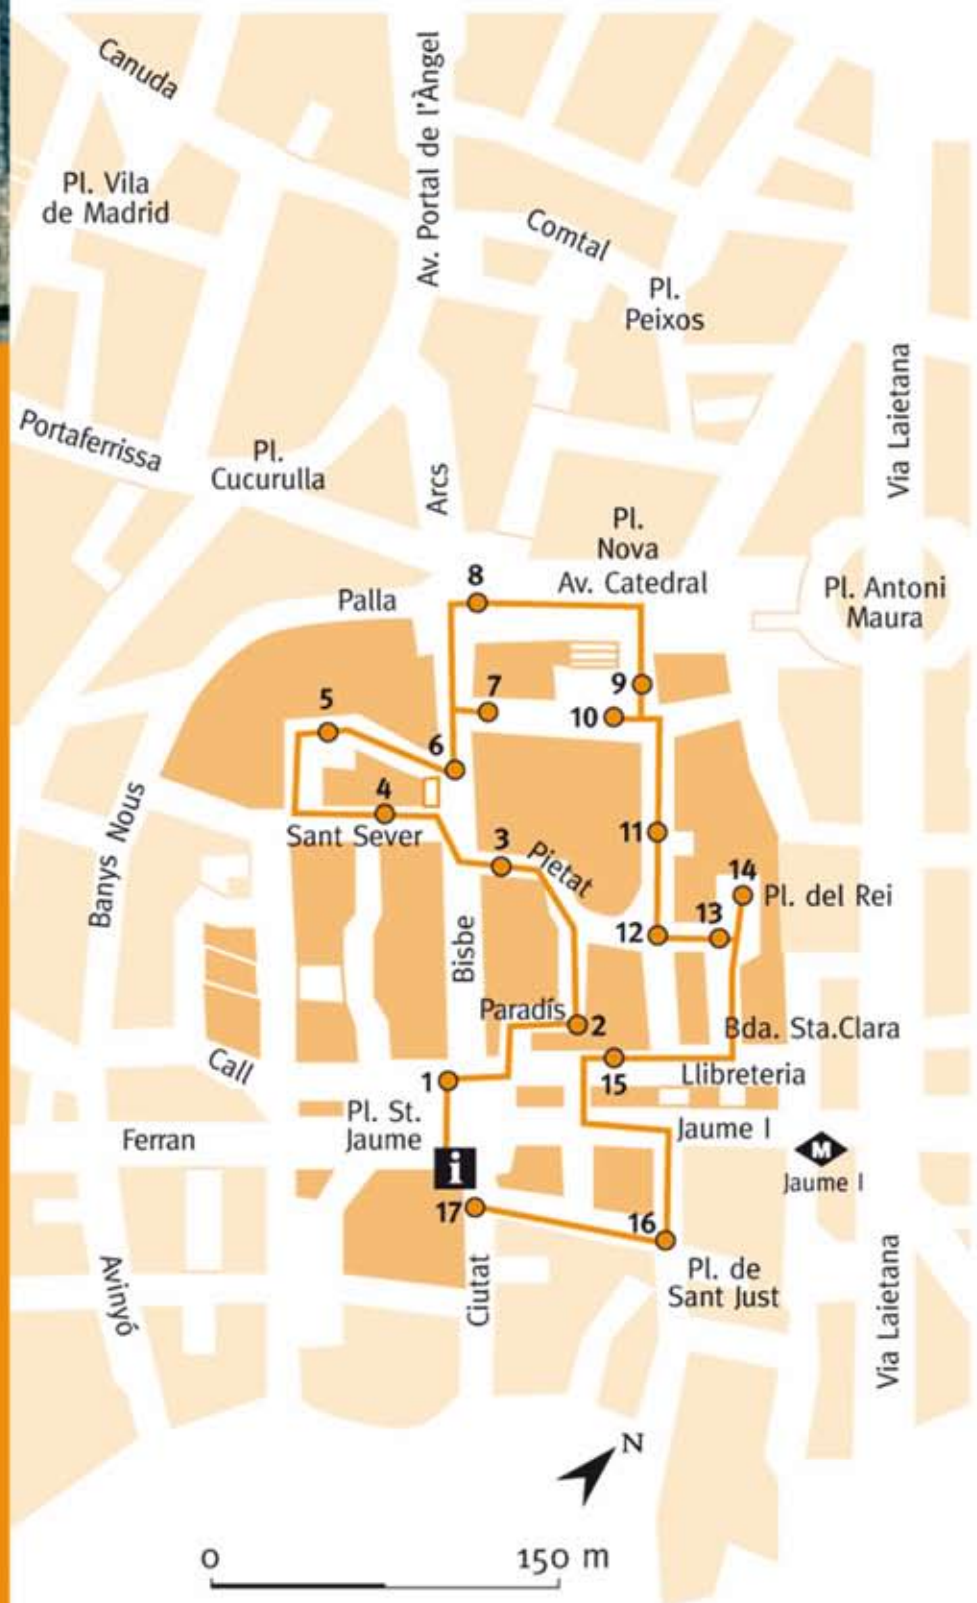

BarcelonaWalkingTours

Gòtic

- | | |
|--|--|
| 1 Plaça de Sant Jaume | 10 Catedral |
| 2 Temple d'August | 11 Verger del Palau Reial Major |
| 3 Claustre de la Catedral | 12 Palau del Lloctinent |
| 4 Sant Sever | 13 Plaça del Rei |
| 5 Plaça de Sant Felip Neri | 14 Palau Reial Major |
| 6 Palau Episcopal | 15 Carrer Llibreteria |
| 7 Casa de l'Ardiaca | 16 Plaça Sant Just |
| 8 Muralles romanes
<i>Murallas romanas</i>
<i>Roman walls</i> | 17 Antiga façana de l'Ajuntament
<i>Antigua fachada del Ayuntamiento</i>
<i>Old façade of City Hall</i> |
| 9 Casa de la Pia Almoïna | |