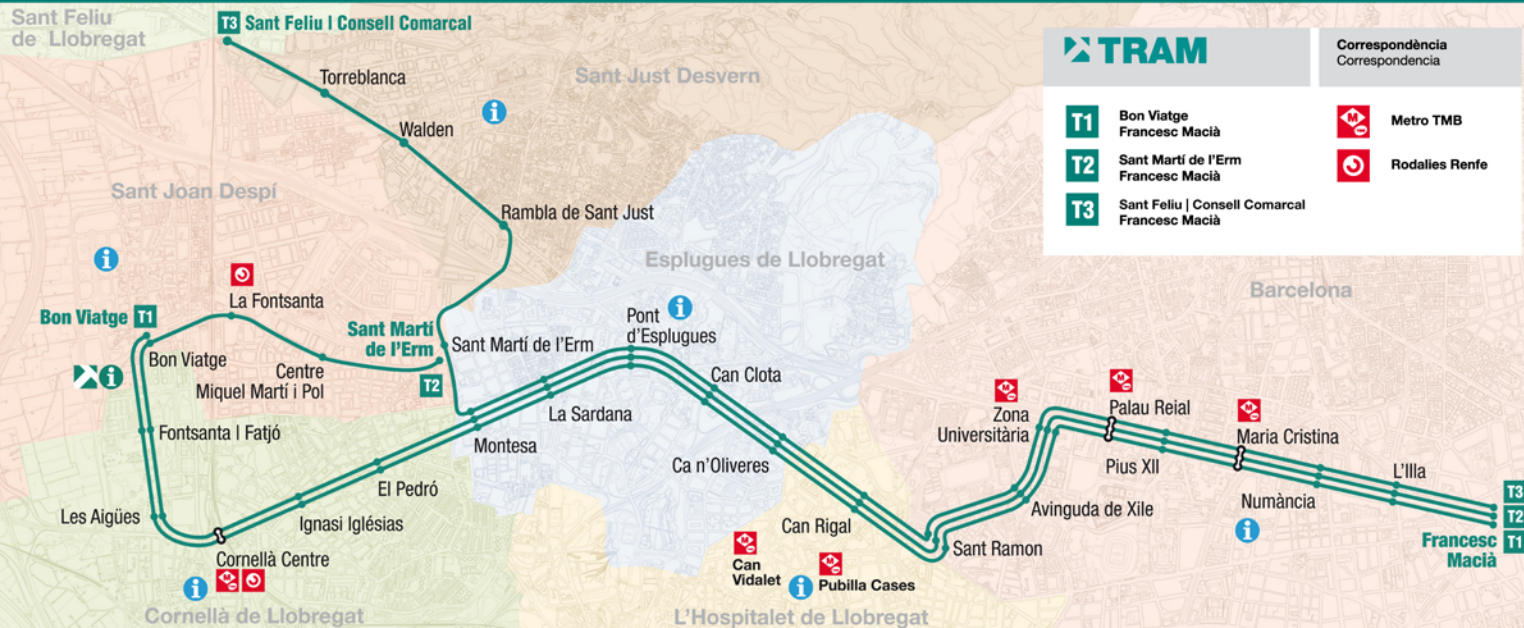

## Red Trambaix

**TRAM**

Correspondència  
Correspondencia

**T1**

Bon Viatge  
Francesc Macià

Metro TMB

**T2**

Sant Martí de l'Erm  
Francesc Macià

Rodalies Renfe

**T3**

Sant Feliu | Consell Comarcal  
Francesc Macià

### Correspondències directes

Correspondencias directas

<b>T1 T2 T3</b> Maria Cristina	<b>L3</b> Maria Cristina
<b>T1 T2 T3</b> Palau Reial	<b>L3</b> Palau Reial
<b>T1 T2</b> Cornellà Centre	<b>L5</b> Cornellà Centre
	<b>R1 R4</b> Cornellà

### Altres parades properes

Otras paradas cercanas

El Maresme		L4	El Maresme   Fòrum
Selva de Mar		L4	Selva de Mar
Ca l'Aranyó		L1	Clot
		R1	El Clot-Aragò

**~5 min**  
a peu-a pie

Marina		L1	Marina
Ciutadella Vila Olímpica		L4	Ciutadella Vila Olímpica
Alfons El Magnànim		L4	Besòs Mar