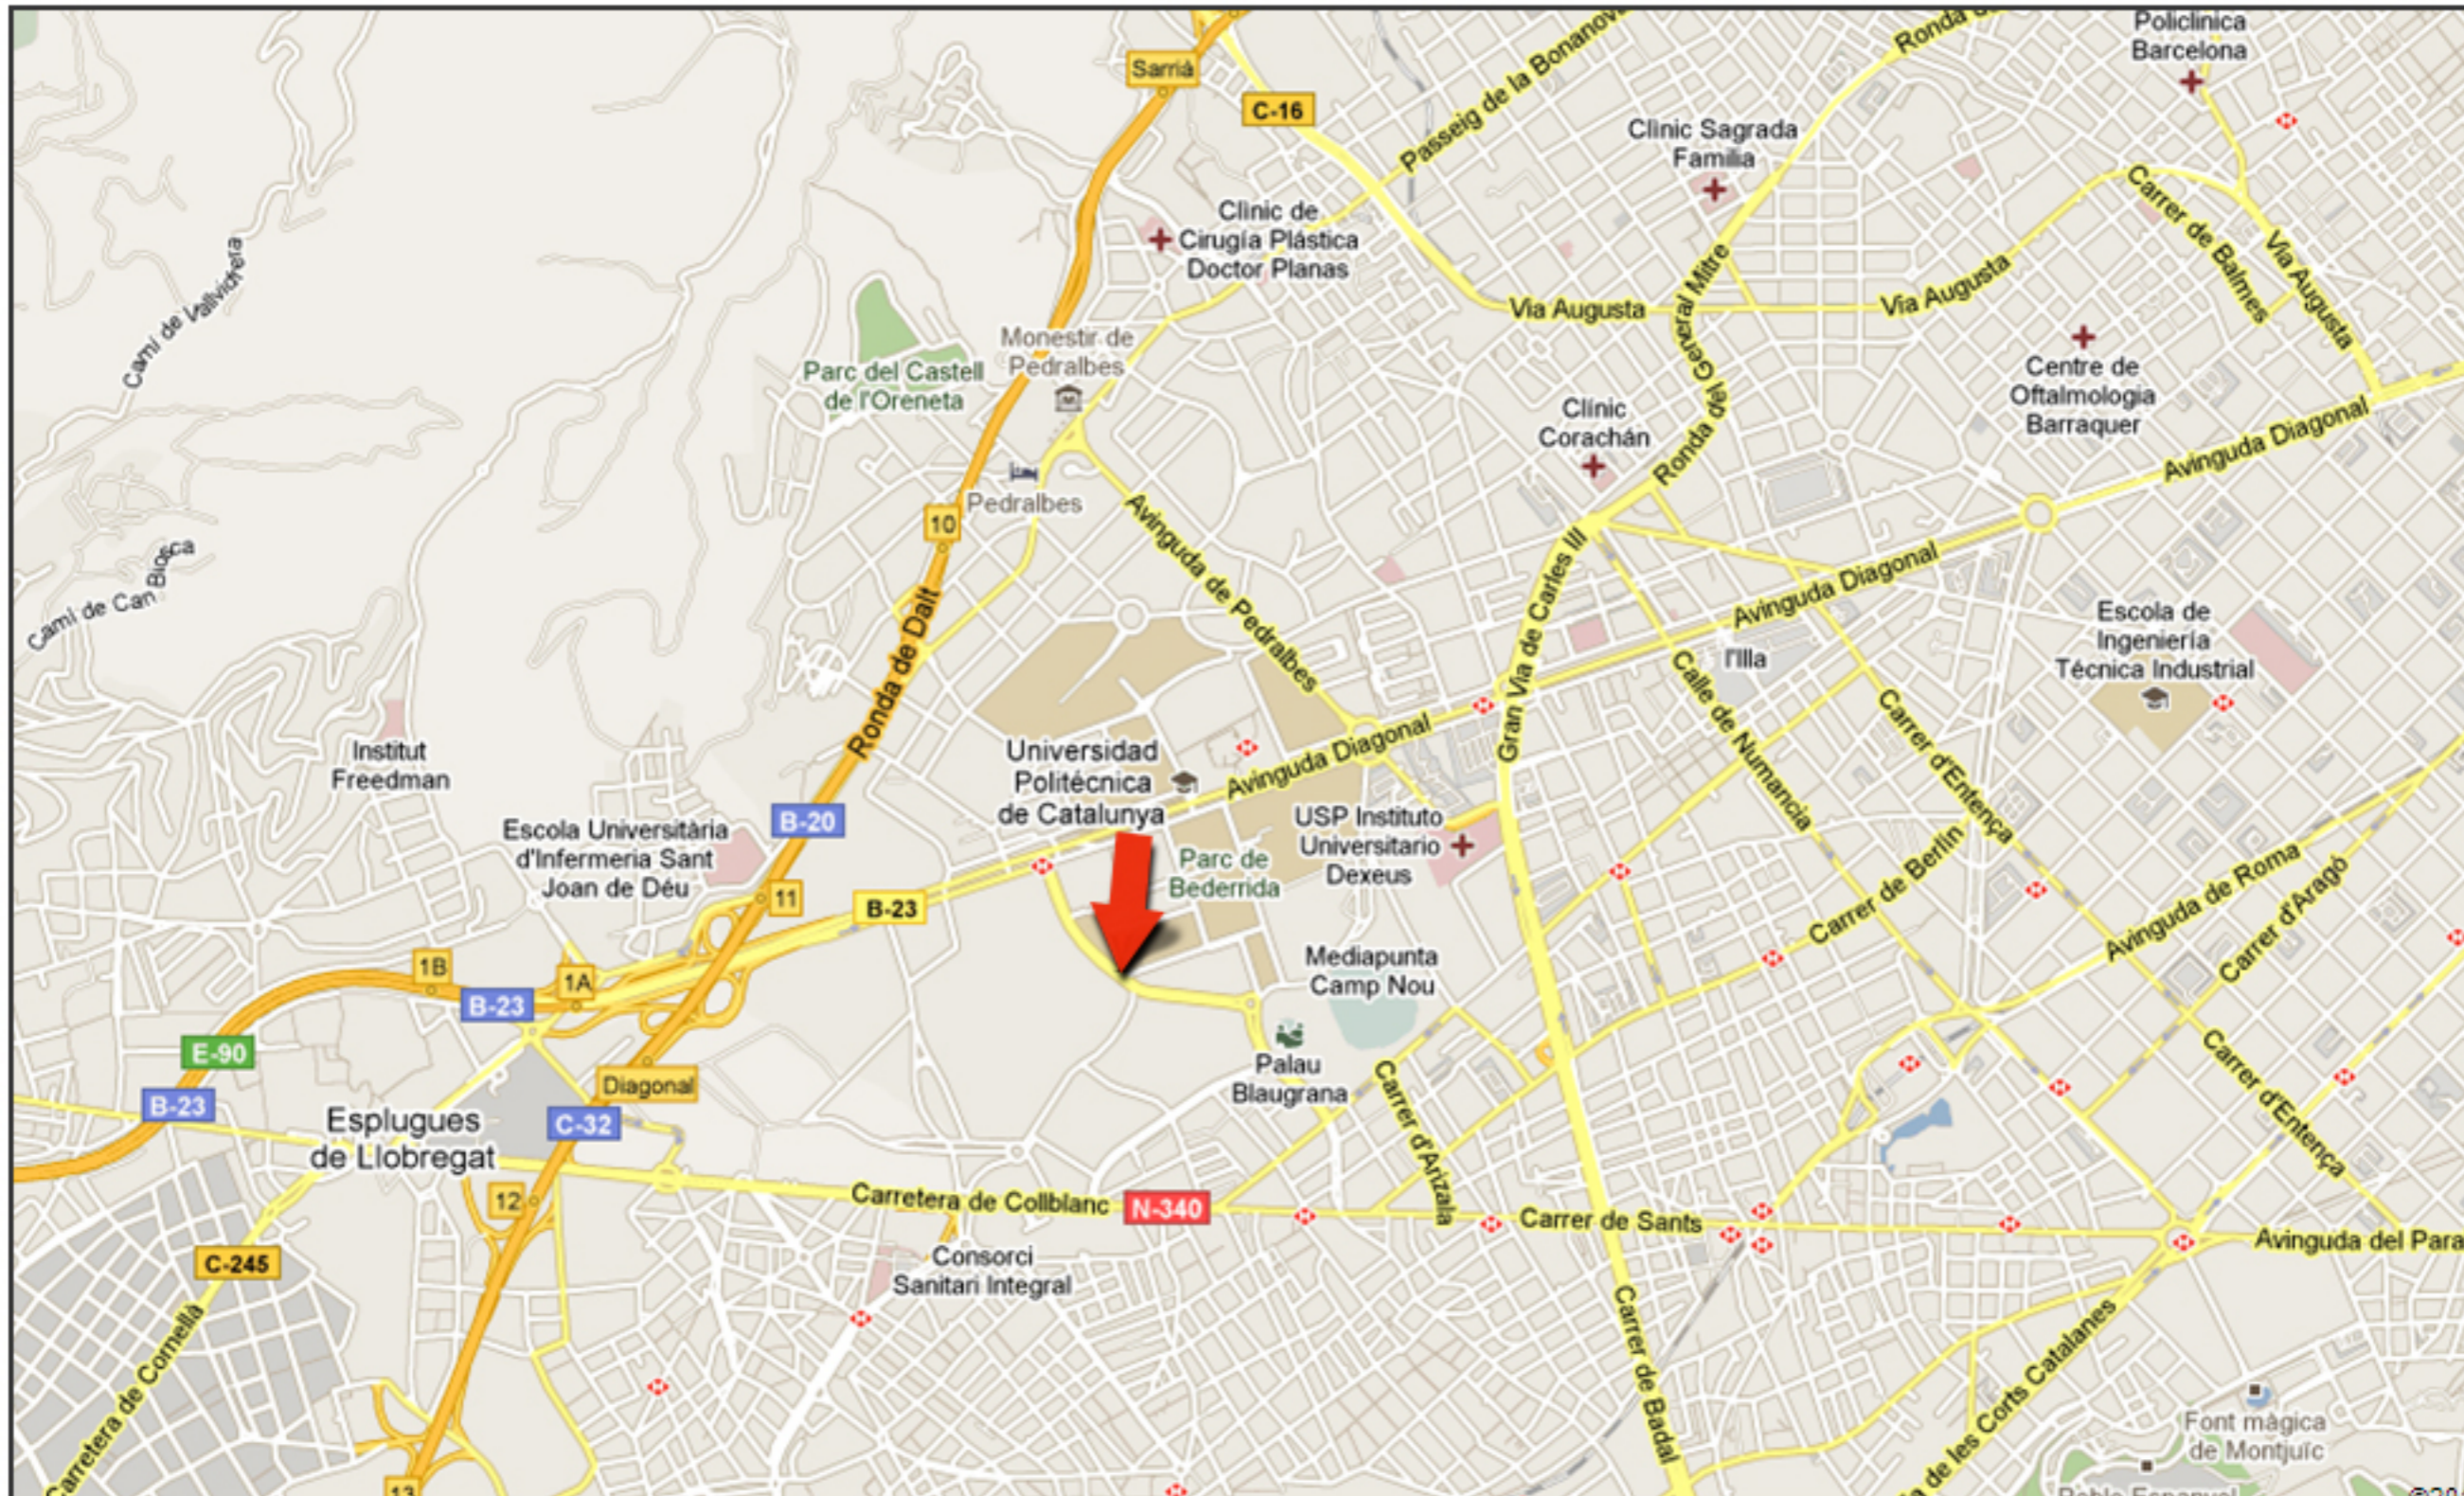

CSIO Barcelona

Reial Club
de Polo
de Barcelona

Real Club de Polo de Barcelona.

Avda. Doctor Marañón 19-31.

Metro: L3, Zona Universitaria. Bus: 7, 16+33, 67. Barcelona Bus Turístic, Futbol Club Barcelona