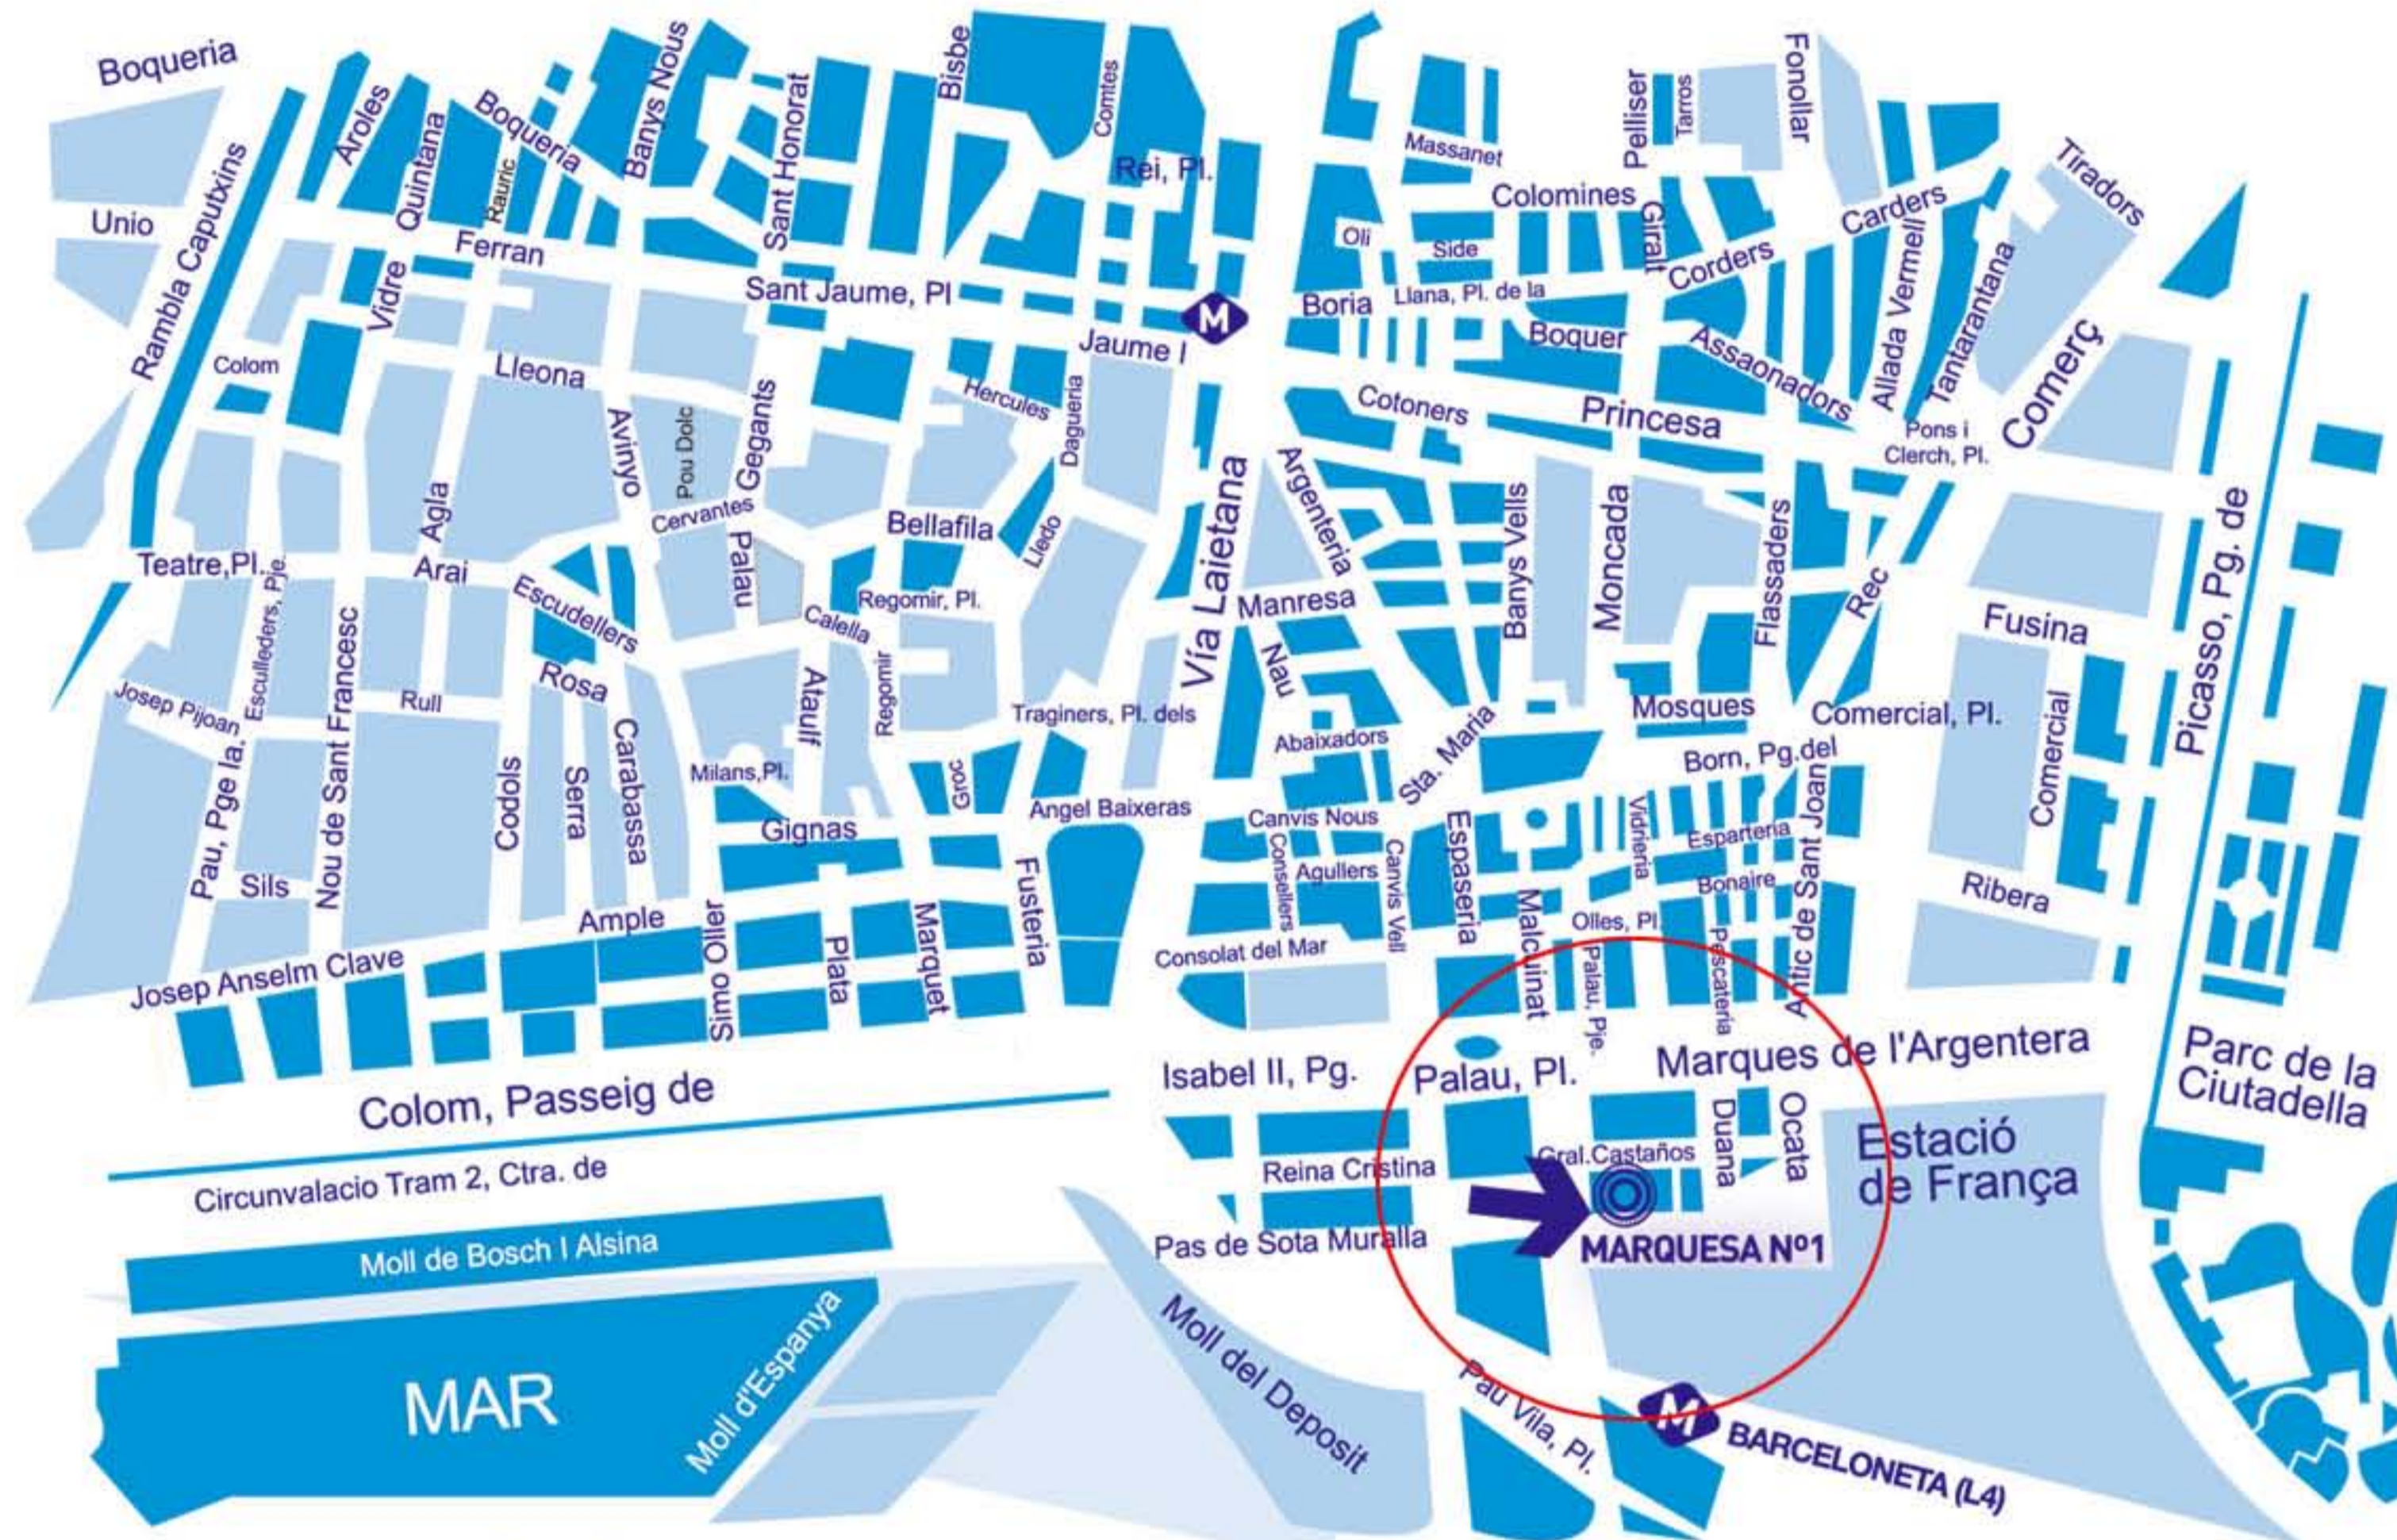

BORNBIKE BARCELONA

BORN TO RIDE!

MARQUESA Nº1 - BCN
+ (34) 93 319 00 20

 **BARCELONETA (L4)**

Location /

We are located in the street Marquesa Nº1 at the Born Quarter, only 50 meters away from metro Barceloneta (L4) and 200 meters away from França train station.

Ubicación /

Estamos situados en la calle Marquesa Nº1 en el Barrio del Born a tan sólo 50 metros del metro de la Barceloneta (L4) y a 200 metros de la Estació de França.