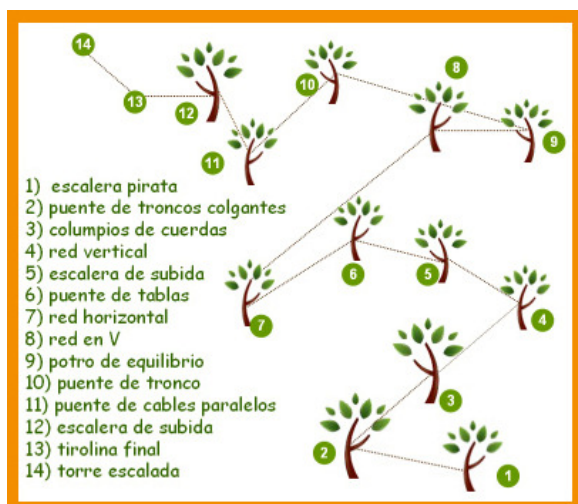

## CIRCUITS DEL BOSC ANIMAT

### Circuit Iniciació

Altura mínima requerida: 1,20 cm.

4 jocs:

1. escalera de subida.
2. pasarela.
3. liana
4. mini-tirolina.

### Circuit FADES

Altura mínima requerida: 1,20 cm.

Dificultat: Baixa-Mitja.

14 jocs:

### Circuit TROLLS

Altura mínima requerida: 1,20 cm.

Dificultat: Mitja-Alta

18 jocs: