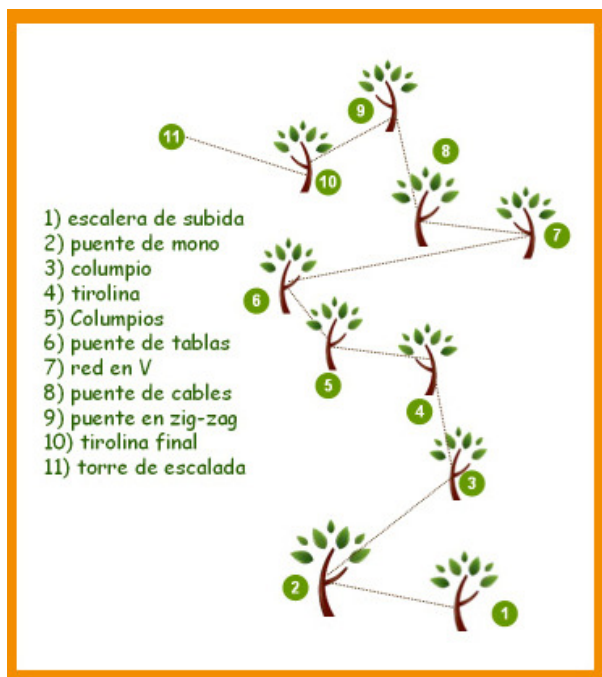

CIRCUITOS DEL BOSCH ANIMAT

* Los circuitos están concebidos y diseñados para estar al alcance de todo tipo de público, independientemente de su condición física.

Circuito Iniciación

Altura mínima requerida: 1,20 cm.

4 juegos:

1. escalera de subida.
2. pasarela.
3. liana
4. mini-tiroлина.

* Circuito pensado para familiarizarnos con el material, las distintas técnicas que emplearemos a lo largo del recorrido y todas las medidas de seguridad.

Circuito ELFOS

Altura mínima requerida: 1,20 cm.

Dificultad: Baja.

11 juegos:

Circuito FADES

Altura mínima requerida: 1,20 cm.

Dificultad: Baja-Media.

14 juegos:

Circuito TROLLS

Altura mínima requerida: 1,20 cm.

Dificultad: Media-Alta

18 juegos: