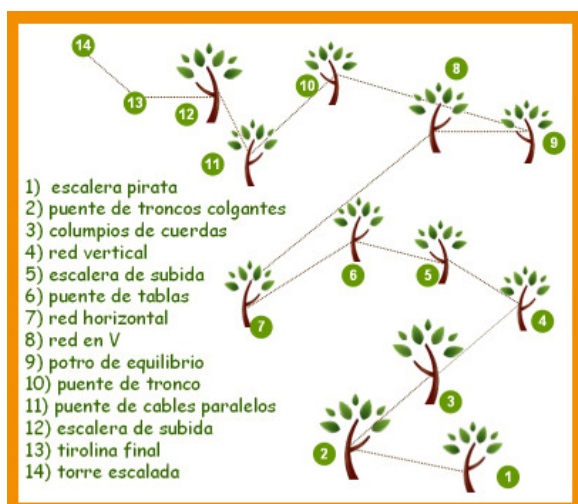

4 juegos:

1. escalera de subida.
2. pasarela.
3. liana
4. mini-tiroлина.

* Circuito pensado para familiarizarnos con el material, las distintas técnicas que emplearemos a lo largo del recorrido y todas las medidas de seguridad.

Circuito ELFOS

Altura mínima requerida: 1,20 cm.

Dificultad: Baja.

11 juegos:

Circuito FADES

Altura mínima requerida: 1,20 cm.

Dificultad: Baja-Media.

14 juegos:

Circuito TROLLS

Altura mínima requerida: 1,20 cm.

Dificultad: Media-Alta

18 juegos: